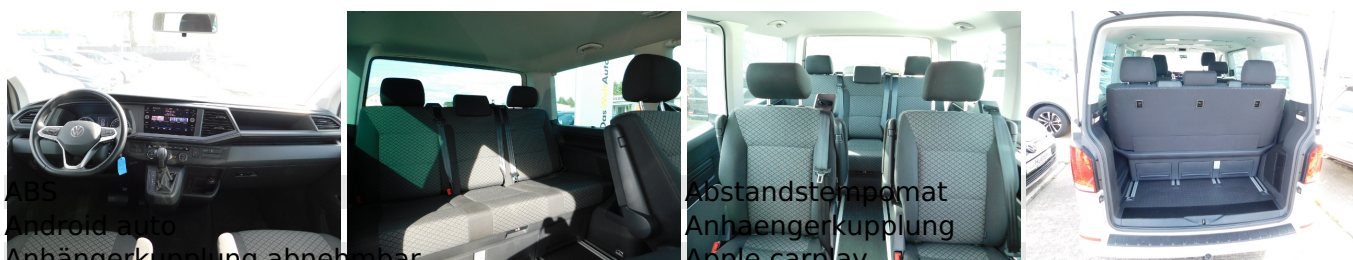

8,2

CO₂-Emissionen (kombiniert) in g/km:

215,0

CO₂-Klasse:

G

Fahrzeugausstattung

ABS	Abstandstempomat
Android auto	Anhaengerkupplung
Anhaengerkupplung abnehmbar	Apple carplay
Berganfahrassistent	Bluetooth
Bordcomputer	ESP
Einparkhilfe	Einparkhilfe Kamera
Einparkhilfe Sensoren hinten	Einparkhilfe Sensoren vorne
Fensterheber	Freisprecheinrichtung
Geschwindigkeitsbegrenzungsanlage	Kindersitzbefestigung
Klimaautomatik	Klimaautomatik
Klimaautomatik 2 zonen	Kurvenlicht
Lederlenkrad	Leichtmetallfelgen
Lordosenstutze	Mittelarmlehne
Multifunktionslenkrad	Musikstreaming integriert
Mu'digkeitswarnsystem	Navigationssystem
Nebelscheinwerfer	Nichtraucher Fahrzeug
Notbremsassistent	Notrufsystem
Pannenkitt	Qualitaetsiegel
Reifen-sommerreifen	Reifendruckkontrollsystem
Schiebetu'r	Schiebetu'r rechts
Servolenkung	Sitzheizung
Sprachsteuerung	Standheizung
Start Stop Automatik	Tagfahrlicht
Tempomat	Touchscreen
Traktionskontrolle	Tuner oder Radio
USB	Wegfahrsperr
Zentralverriegelung	dab-radio
elektrische Seitenspiegel	mp3 Schnittstelle

ABS
Android auto
Anhaengerkupplung abnehmbar
Berganfahrassistent

Abstandstempomat
Anhaengerkupplung
Apple carplay
Bluetooth

Bordcomputer	ESP
Einparkhilfe	Einparkhilfe Kamera
Einparkhilfe Sensoren hinten	Einparkhilfe Sensoren vorne
Fensterheber	Freisprecheinrichtung
Geschwindigkeitsbegrenzungsanlage	Kindersitzbefestigung
Klimaautomatik	Klimaautomatik
Klimaautomatik 2 zonen	Kurvenlicht
Lederlenkrad	Leichtmetallfelgen
Lordosenstütze	Mittelarmlehne
Multifunktionslenkrad	Musikstreaming integriert
Müdigkeitssystem	Navigationssystem
Nebelscheinwerfer	Nichtraucher Fahrzeug
Notbremsassistent	Notrufsystem
Pannenkitt	Qualitätsiegel
Reifen-sommerreifen	Reifendruckkontrollsystem
Schiebetür	Schiebetür rechts
Servolenkung	Sitzheizung
Sprachsteuerung	Standheizung
Start Stop Automatik	Tagfahrlicht
Tempomat	Touchscreen
Traktionskontrolle	Tuner oder Radio
USB	Wegfahrsperre
Zentralverriegelung	dab-radio
elektrische Seitenspiegel	mp3 Schnittstelle