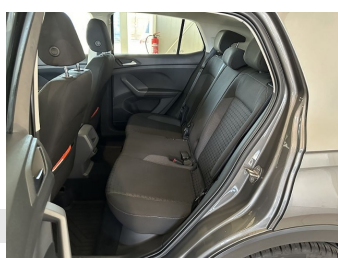

6,2

CO₂-Emissionen (kombiniert) in g/km:

140,0

CO₂-Klasse:

E

Fahrzeugausstattung

ABS	Abstandstempomat
Android auto	Apple carplay
Berganfahrassistent	Bordcomputer
Dachreling	ESP
Einparkhilfe	Einparkhilfe Sensoren hinten
Einparkhilfe Sensoren vorne	Fensterheber
Fernlichtassistent	Innenspiegel automatisch abbl.
Isofix Beifahrer	Kindersitzbefestigung
Klimaautomatik	Klimaautomatik
Klimaautomatik 2 zonen	Kurvenlicht
Led-Scheinwerfer	Led-Tagfahrlicht
Lederlenkrad	Leichtmetallfelgen
Lichtsensoren	Lordosenstütze
Metallic	Mittelarmlehne
Multifunktionslenkrad	Müdigkeitswarnsystem
Navigationssystem	Nebelscheinwerfer
Notbremsassistent	Notrufsystem
Pannenkitt	Qualitätsiegel
Regensensor	Reifendruckkontrollsystem
Schaltwippen	Servolenkung
Sitzheizung	Spurhalteassistent
Spurwechselassistent	Start Stop Automatik
Tagfahrlicht	Tempomat
Traktionskontrolle	Tuner oder Radio
Wegfahrsperr	Zentralverriegelung
dab-radio	elektrische Seitenspiegel
umklappbarer Beifahrersitz	volldigitales Kombiinstrument