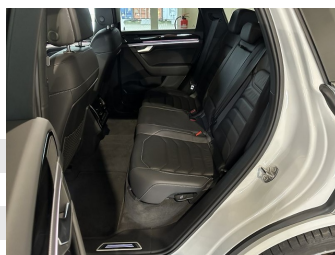

Fahrzeugausstattung

ABS	Abstandstempomat
Alarmanlage	Allradantrieb
Anhaengerkupplung	Anhaengerkupplung schwenkbar
Dachreling	ESP
Einparkhilfe	Einparkhilfe Kamera
Einparkhilfe Sensoren hinten	Einparkhilfe Sensoren vorne
Einparkhilfe selbstlenkendes System	Fensterheber
Fernlichtassistent	Innenspiegel automatisch abbl.
Kindersitzbefestigung	Klimaautomatik
Klimaautomatik	Klimaautomatik 4 zonen
Led-Scheinwerfer	Lederlenkrad
Leichtmetallfelgen	Lichtsensor
Lordosenstutze	Luftfederung
Luftfederung	Mittelarmlehne
Multifunktionslenkrad	Mu'digkeitswarnsystem
Notbremsassistent	Notrufsystem
Pannenkitt	Qualitaetsiegel
Regensensor	Reifendruckkontrollsystem
Schaltwippen	Servolenkung
Sitzheizung	Sportpaket
Spurhalteassistent	Spurwechselassistent
Standheizung	Start Stop Automatik
Tagfahrlicht	Tempomat
Traktionskontrolle	USB
Verkehrszeichenerkennung	Wegfahrsperr
Zentralverriegelung	ambientes Licht
beheizbares Lenkrad	elektrische Heckklappe
elektrische Seitenspiegel	elektrische Sitzeinstellung
mp3 Schnittstelle	

ABS	Abstandstempomat
Alarmanlage	Allradantrieb
Anhaengerkupplung	Anhaengerkupplung schwenkbar
Dachreling	ESP